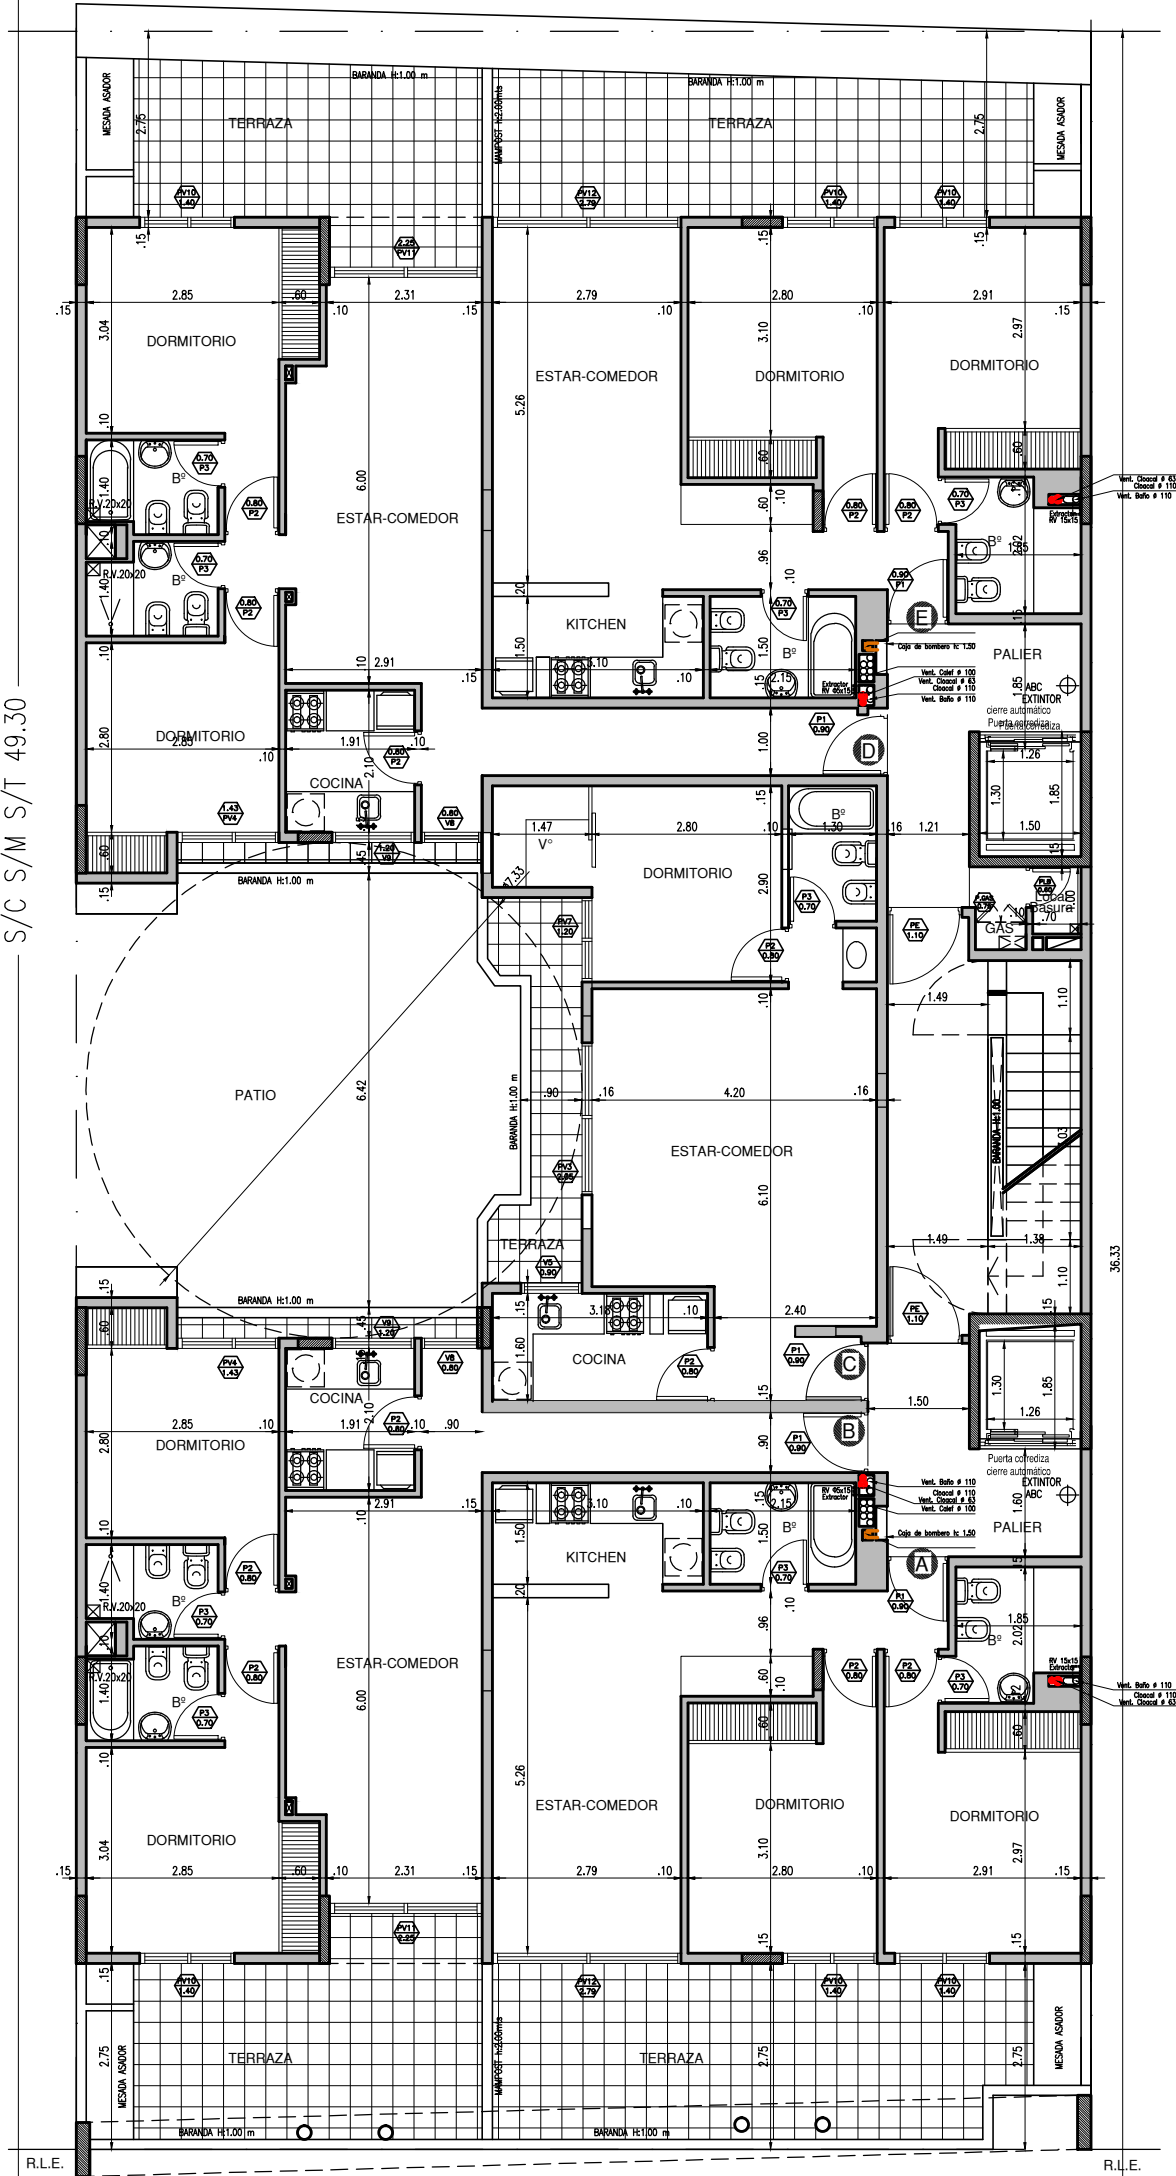

S/C S/M S/T 49.30

L.M.

E.M.

S/C S/T S/M 15.02  
calle BRASIL

PLANTA 8°

L.M.

E.M.

Obra: PATAGONIA 9  
Plano: PLANTA 8° - TORRE BRASIL

Fecha: 27/07/16  
N° plano:  
Esc. 1=100